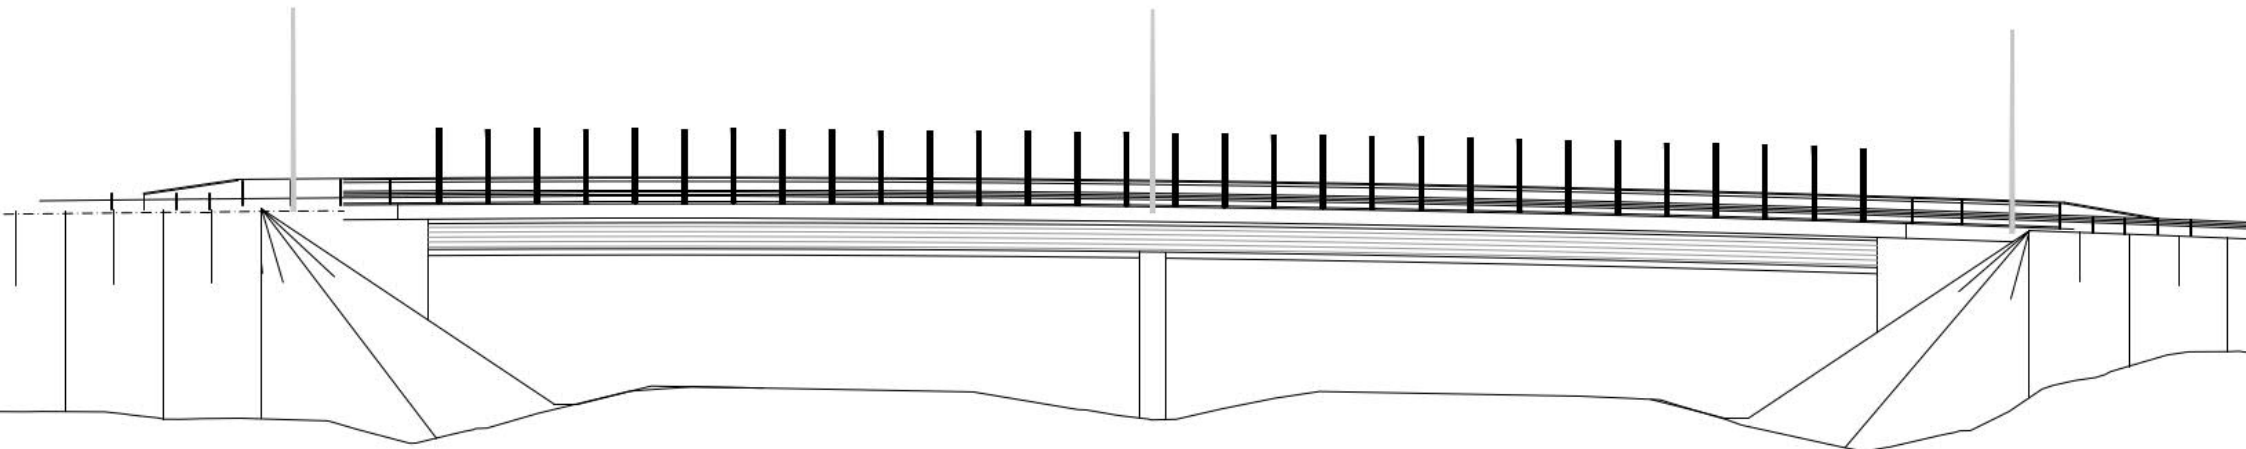

MUOTO

Suoralinjainen ja tasakorkea

Vt3 Moreenin eritasoliittymä
MAISEMA-AIHE