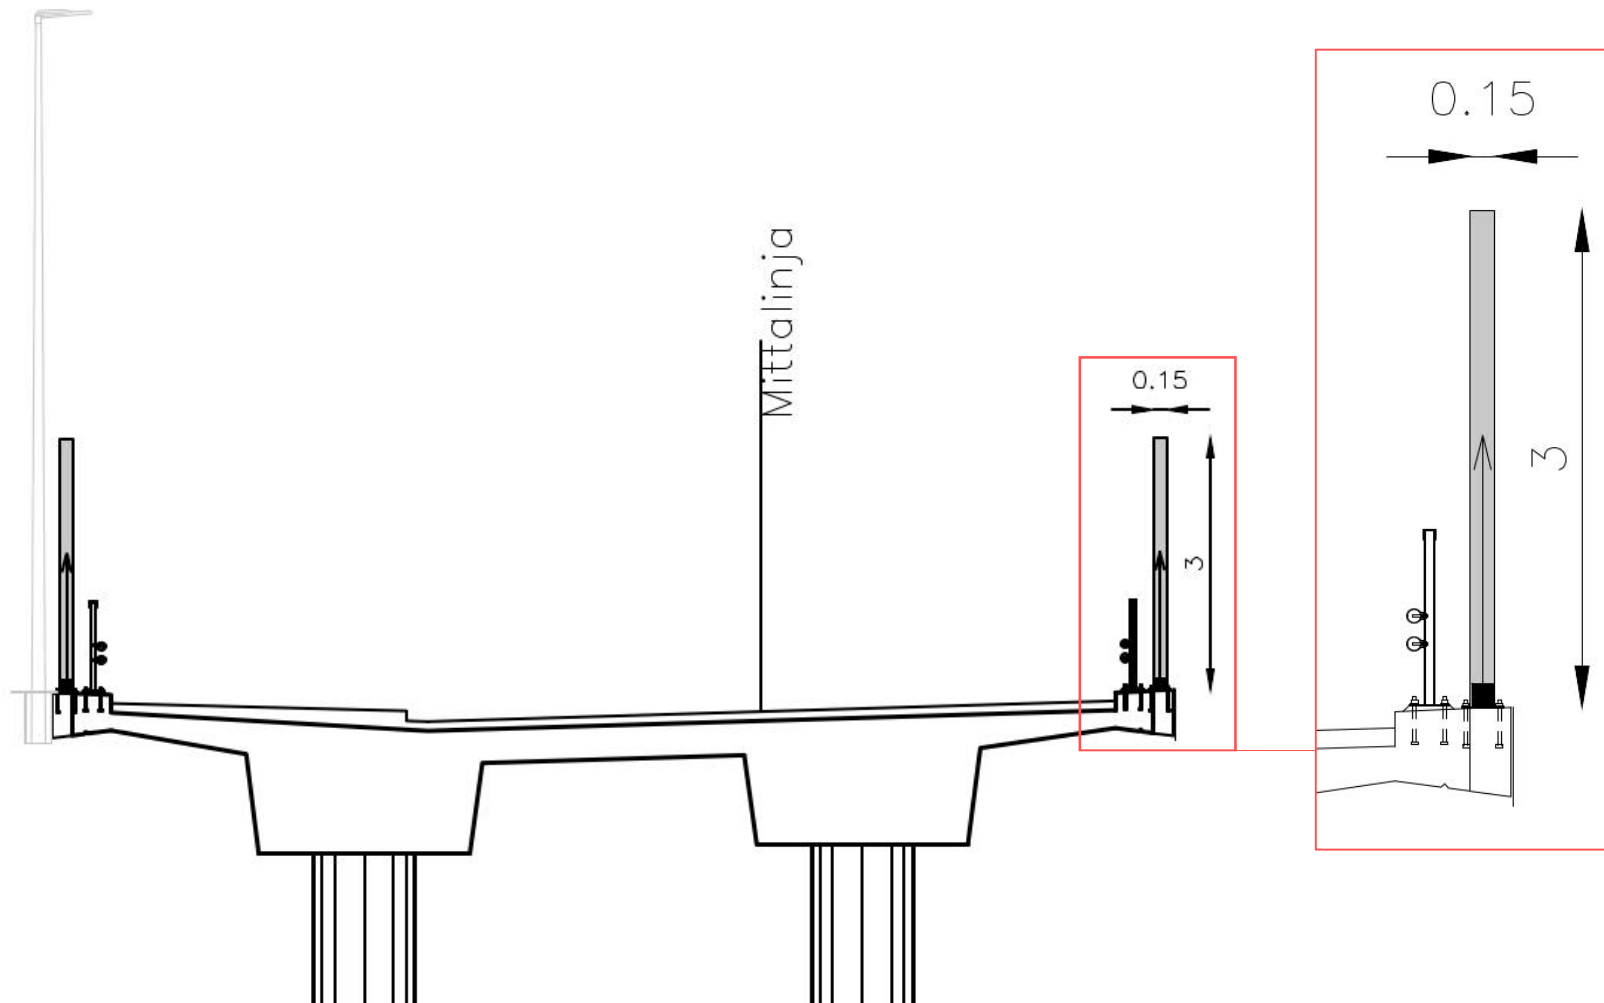

PYLONIT ASENNUSPERIAATE

Levennetty sillan reunapalkki

Korkeus: 3000mm

Leveys: 200mm

Syvyys: 150mm

Pylonit (U-palkki 200x150mm) asennetaan pulttikiinnityksellä itsenäisiksi rakenteiksi siltakaiteen ulkopuolelle. *Sillan reunapalkkia levennetään koko sillan pituudelta.*

Lopulliset mitoitukset määritetään rakennesuunnittelussa.

VALAISTUS

Alhaalta ylös suunnattu valaistus. Rakennussuunnittelussa on hyvä tarkastella lumen ja roskien vaikutukset valon näkymiseen.