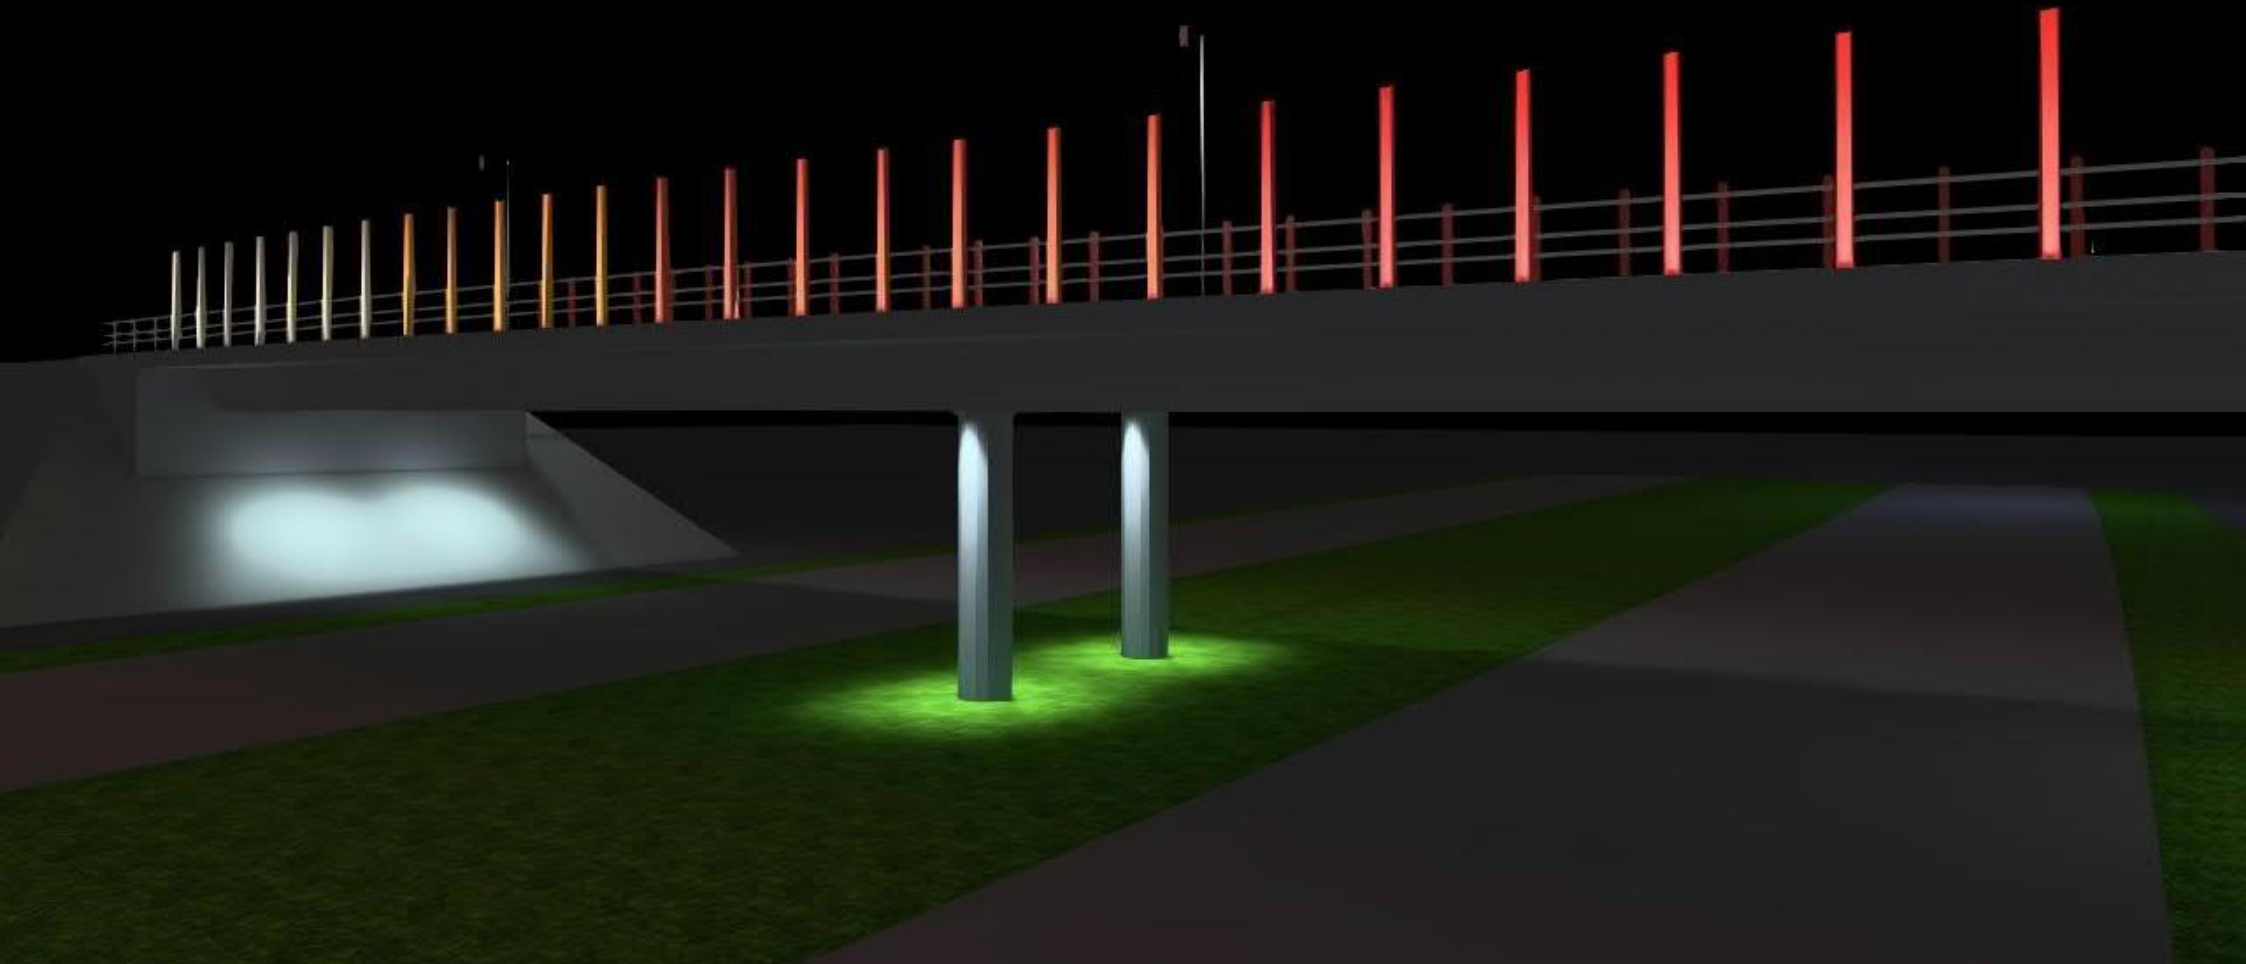

PIMEÄN AJAN ILME
Havainnekuva (valaistuslaskentaohjelma)

Vt3 Moreenin eritasoliittymä
MAISEMA-AIHE