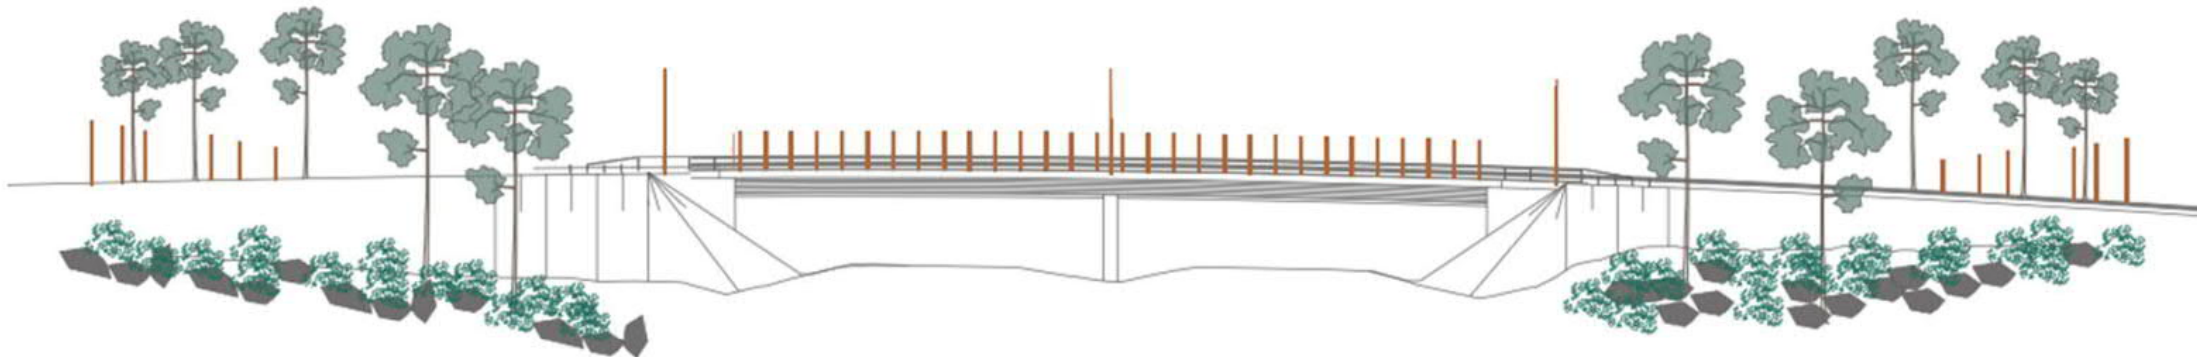

YMPÄRISTÖSUUNNITTELU

Maisema-aiheen jatkuminen pisaraliittymiin

- Kaidepylonit jatkuvat pisaraliittymien keskiaiheessa, 6kpl / liittymä
- Palkit kohdevalaistaan kuten sillalla.
- Kasviteema: metsämännyt, kivilohkareet, havuistutukset