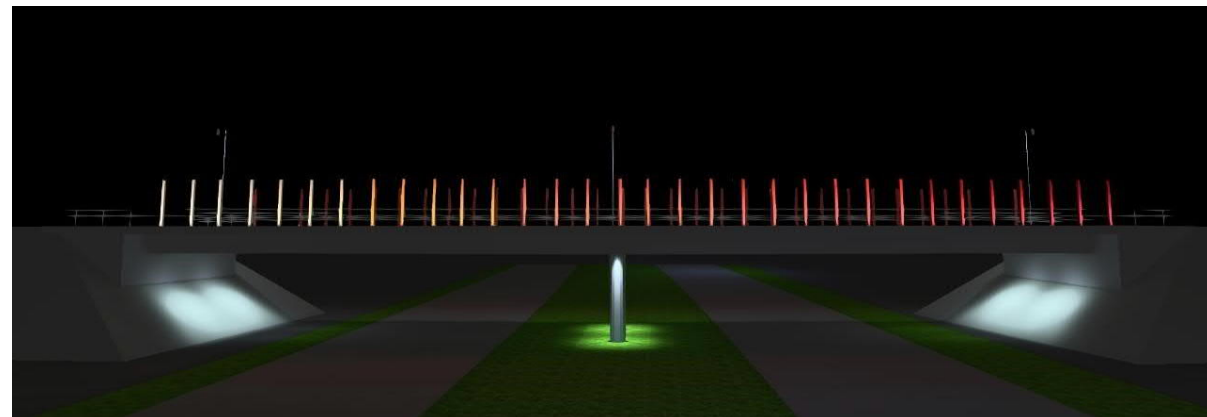

Sisäpinnat valaistaan alhaalta ylös suunnatulla staattisella valolla. Sillan pilarit ja seinämät kohdevalaistaan tietasossa.

Ideakuva: valaistut pylonit

Kuvaotteet  
MORE master plan

Kuva:  
Hämeen Liitto

# MUOTO

Suoralinjainen ja tasakorkea

Vt3 Moreenin eritasoliittymä  
MAISEMA-AIHE