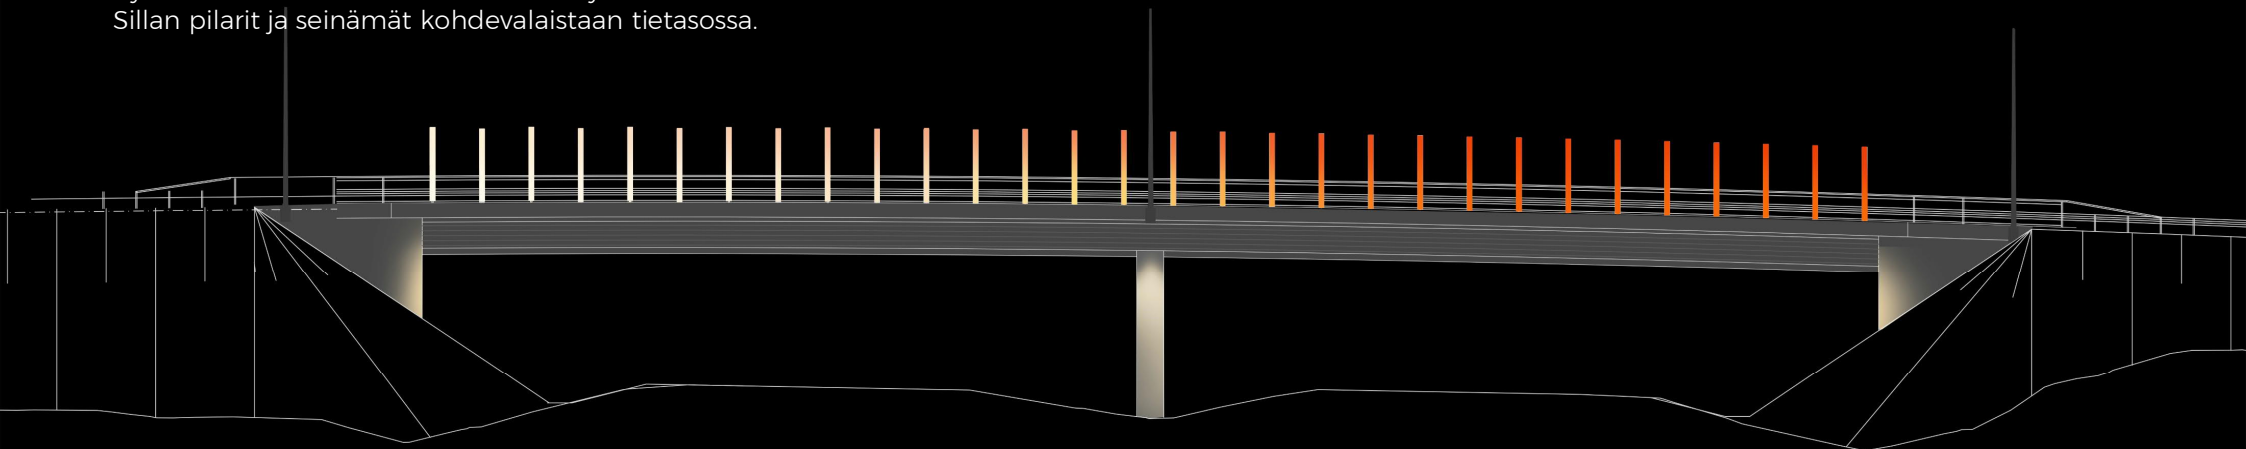

Sisäpinnat valaistaan alhaalta ylös suunnatulla staattisella valolla. Sillan pilarit ja seinämät kohdevalaistaan tietasossa.

Ideakuva: valaistut pylonit

Kuvaotteet  
MORE master plan

Kuva:  
Hämeen Liitto

# MUOTO

Suoralinjainen ja tasakorkea

Vt3 Moreenin eritasoliittymä  
MAISEMA-AIHE

## VALAISTUSPERIAATE JA RAKENTEIDEN VÄRIT

Väriliukuma kermanvalkoisesta punaoranssiin  
Pylonien valaistus: staattinen alhaalta ylös suunnattu valkoinen valo.  
Sillan pilarit ja seinämät kohdevalaistetaan tietasossa.