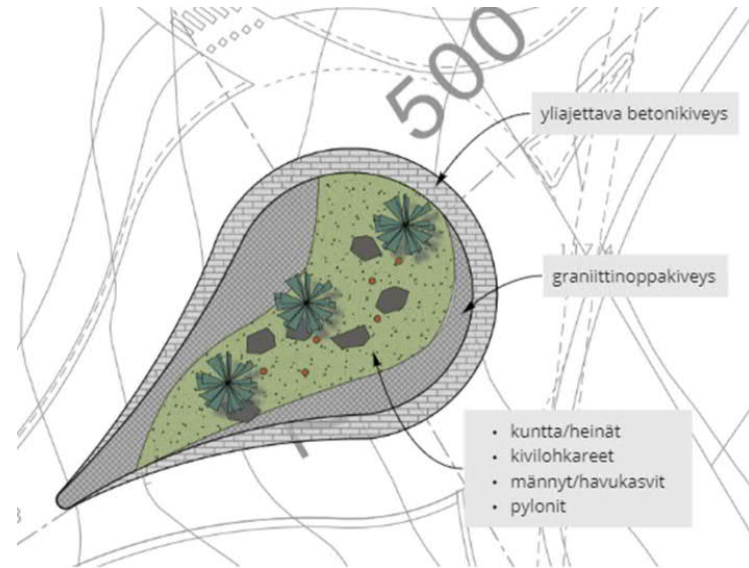

Sisäpinnat valaistaan alhaalta ylös suunnatulla staattisella valolla. Sillan pilarit ja seinämät kohdevalaistaan tietasossa.

Ideakuva: valaistut pylonit

Kuvaotteet  
MORE master plan

Kuva:  
Hämeen Liitto

### VALAISTUS

Alhaalta ylös suunnattu valaistus. Rakennussuunnittelussa on hyvä tarkastella lumen ja roskien vaikutukset valon näkymiseen.

PIMEÄN AJAN ILME  
Havainnekuva (valaistuslaskentaohjelma)

Vt3 Moreenin eritasoliittymä  
MAISEMA-AIHE

# YMPÄRISTÖSUUNNITTELU

Maisema-aiheen jatkuminen pisaraliittymiin

- Kaidepylonit jatkuvat pisaraliittymien keskiaiheessa, 6kpl / liittymä
- Palkit kohdevalaistaan kuten sillalla.
- Kasviteema: metsämännyt, kivilohkareet, havuistutukset